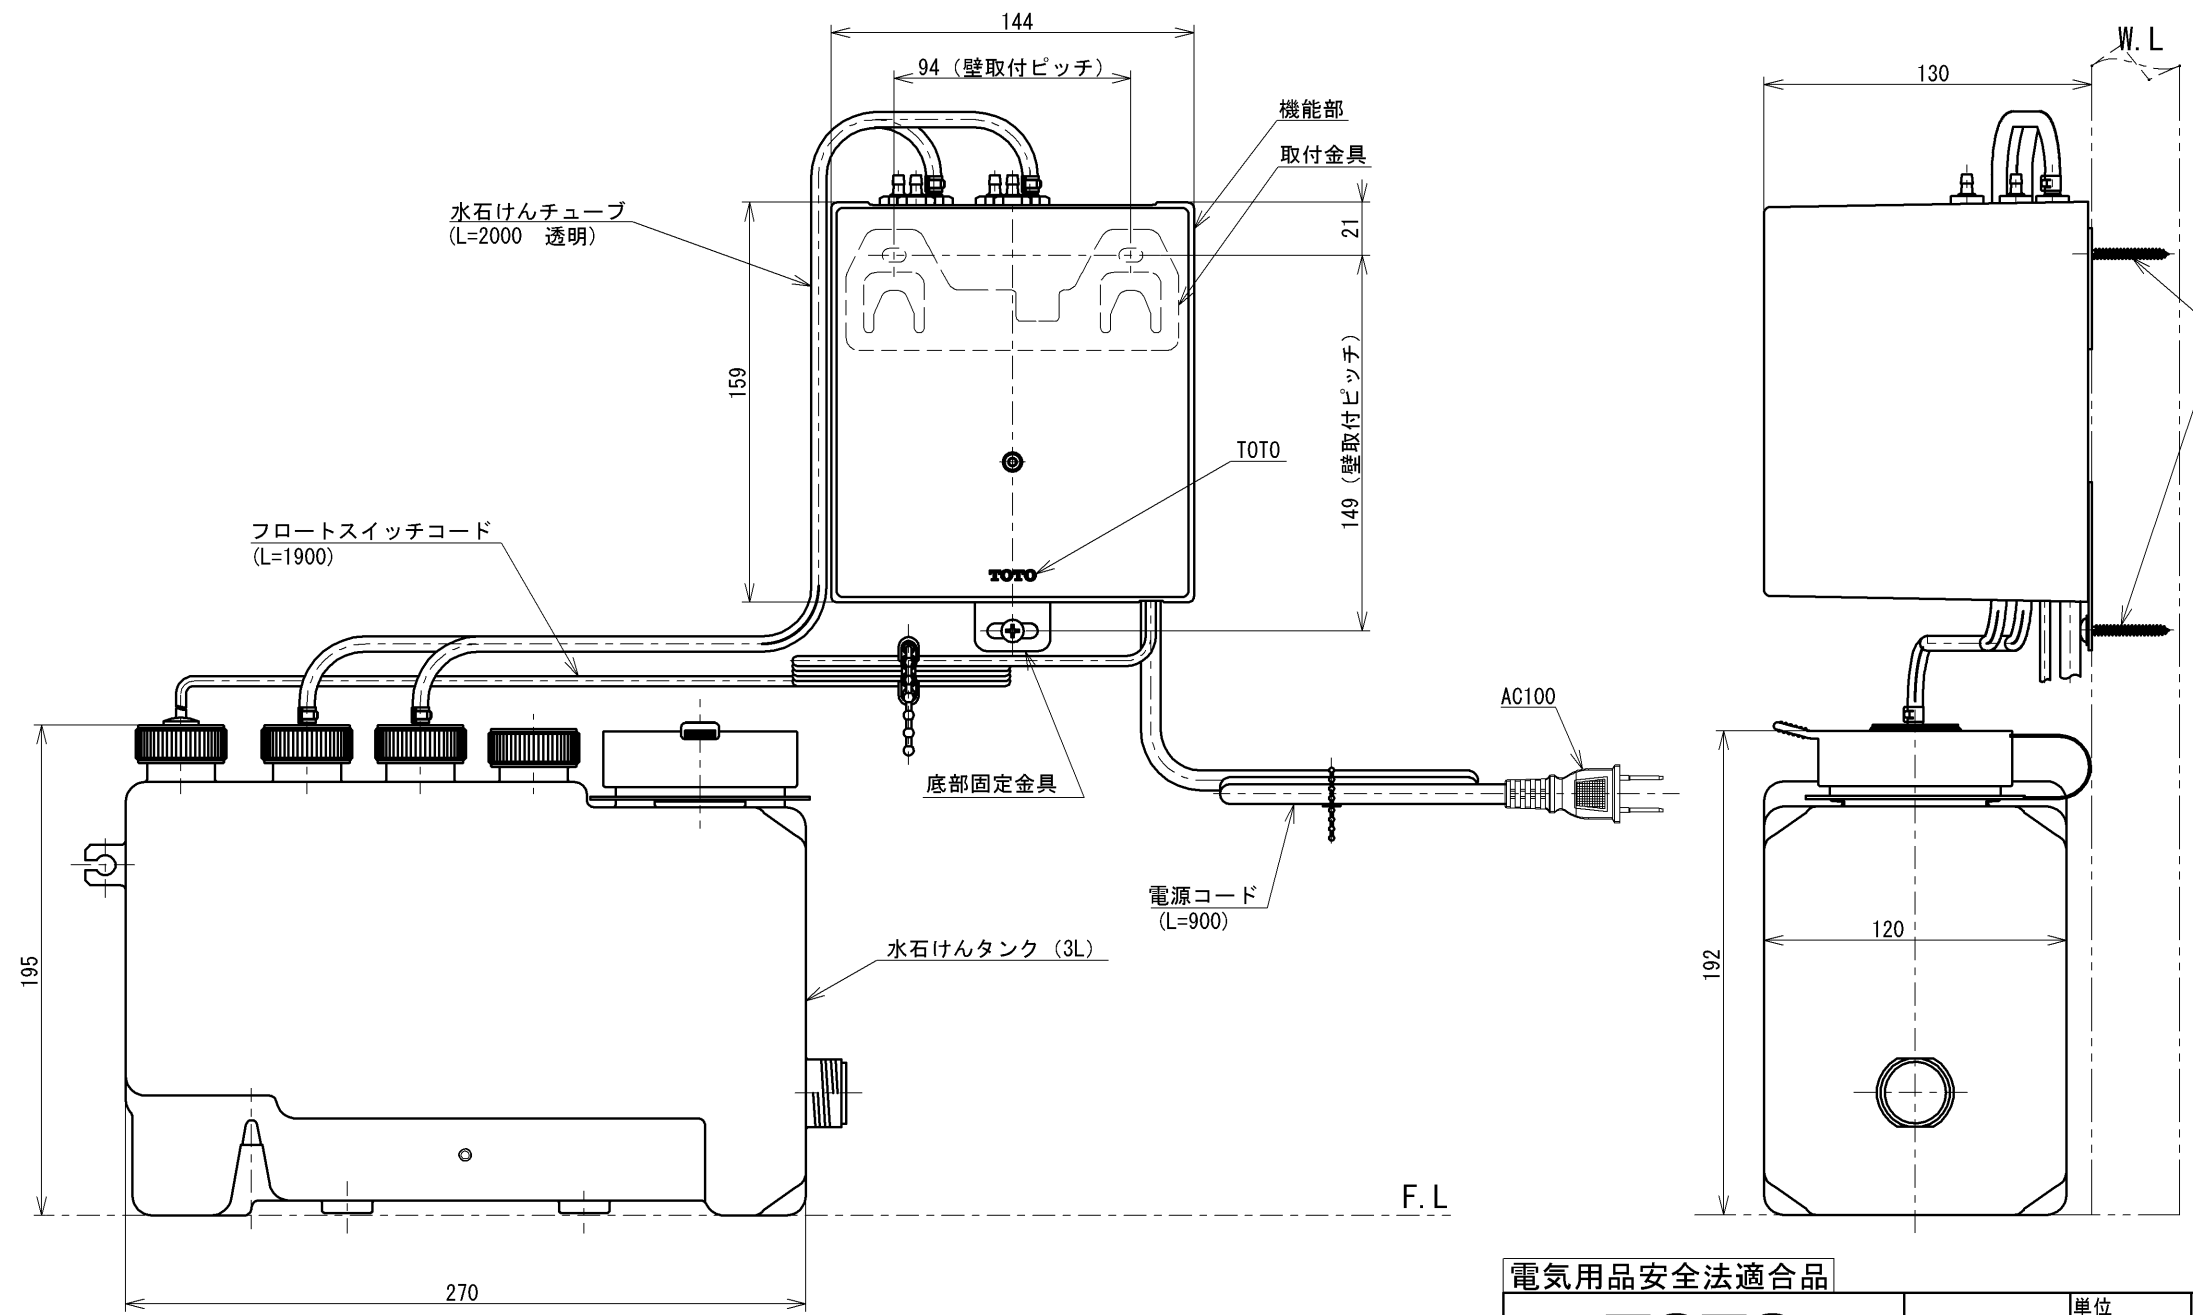

		仕様
用途		パブリック
タイプ		AC100Vタイプ
電源		AC100V 50/60Hz
消費電力	待機時	0.4W以下
	作動時	6.5W以下
使用環境温度		1~40℃ ※凍結が予想される地域ではご使用できません。
特記事項		(1) インバータや赤外線を用いた他の機器により誤作動することがあります。 (2) 自動水石けん供給栓は屋内用です、屋外ではご使用できません。 (3) 推奨水石けんをご使用ください。

- 【注記】
- ・本商品は、パブリックレストルーム設備管理サポートシステムの専用品です。本商品に加え、専用のゲートウェイが別途必要です。
 - ・インターネット通信が可能になった後、TOTOメンテナンス(株)による通信設定が必要です。
 - ・ゲートウェイとの通信に無線通信(使用周波数:2.4GHz帯)を使用しています。
 - ・本商品を使用する前に、近くで移動体識別用の構内無線局および特定小電力無線局ならびにアマチュア無線局が運用されていないことを確認してください。
 - ・トイレ内を含む近隣で、多くの無線通信機器が使われる場合や、電子レンジなどが使用されている場合は誤動作や通信電波が届きにくくなる場合があります。
 - ・以下のような建材などにより、通信電波が届きにくくなる場合があります。
 - ・金属、素材の一部に金属を含むもの(一部にアルミ箔を用いた断熱材など含む)
 - ・鉄筋、鋼材、コンクリート、石、レンガ、水配管を含む間仕切壁など
 - ・以下のような設備などにより、通信電波が届きにくくなる場合があります。
 - ・金属を含む設備(パーテーションやスチールキャビネットなど)
 - ・水を保有、利用する設備(配管や水槽、水による演出設備など)
 - ・人の所有物などにより、通信電波が届きにくくなる場合があります。
 - ・金属を含む物(靴、金属バケツなど)
 - ・水を利用する物(水をためたバケツなど)

電気用品安全法適合品				名称
TOTO		単位 mm	自動水石けん供給栓機能部	
製図 中野(知)	検図 今宮 今宮	日付 2023-11-28	尺度 1:3	AC100V、2連、3Lタンク補給
備考 IoT対応品(無線モジュール組込品)				品番 TLK01102JBV600
				図番 TLK01102JBV600=SA00.002.00